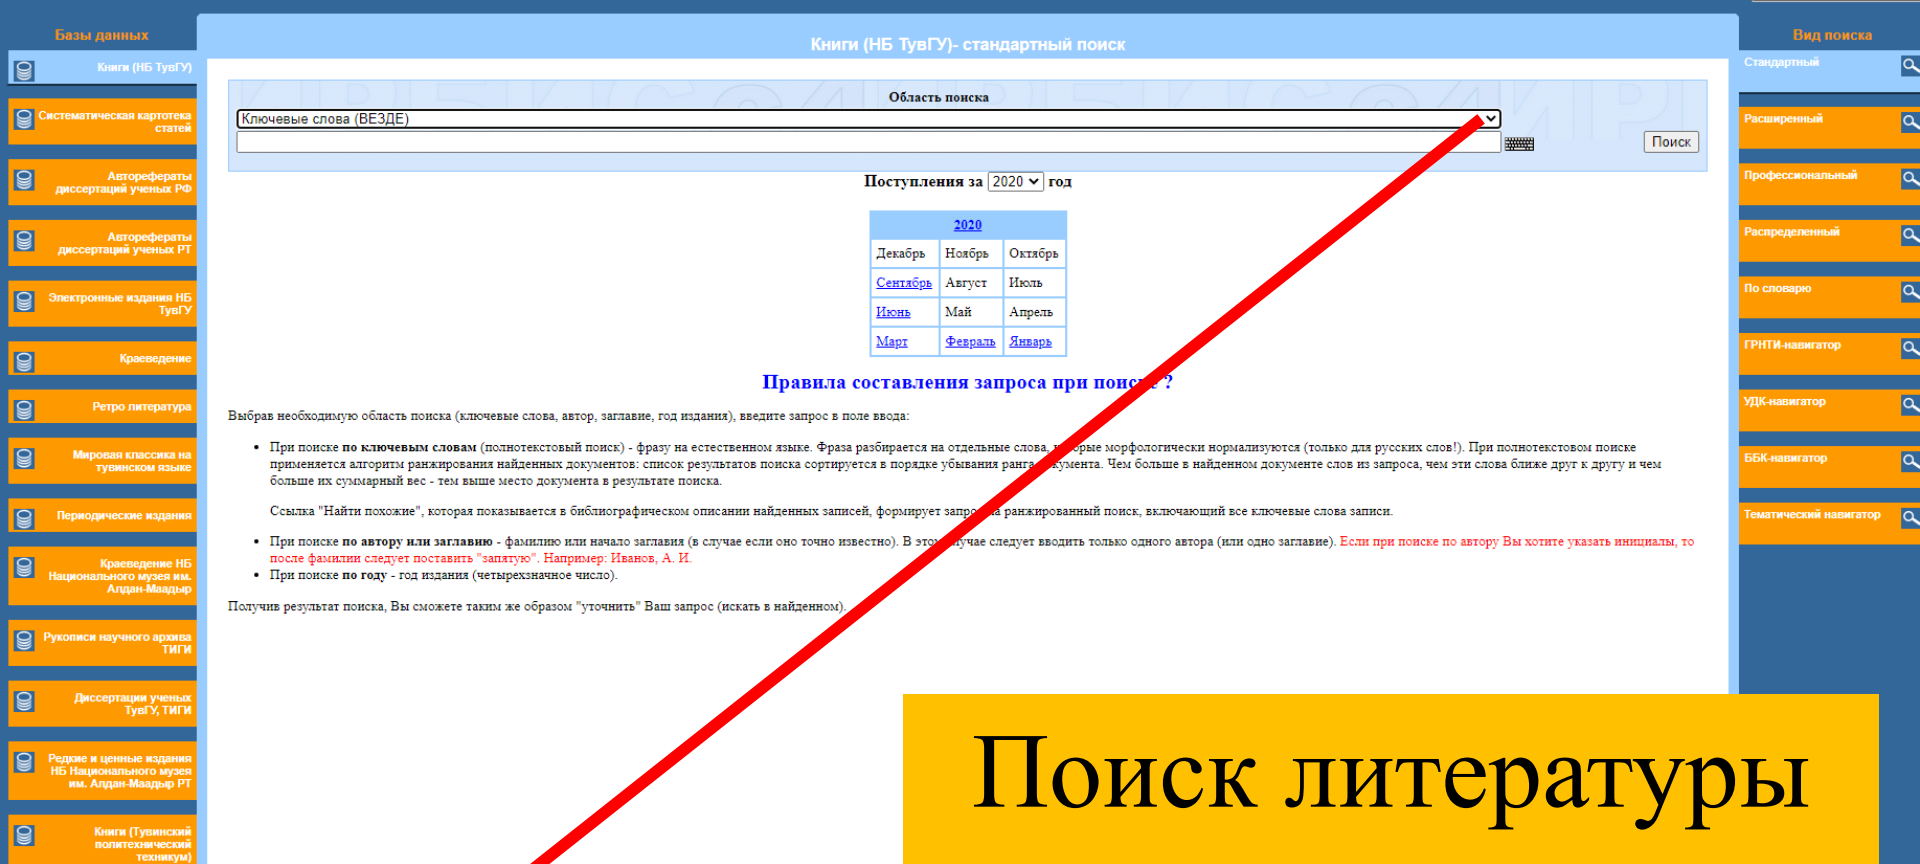

Начальная страница электронного каталога
Научной библиотеки ТувГУ

ИНСТРУКЦИЯ
ПОИСК
В ЭЛЕКТРОННОМ
КАТАЛОГЕ БИБЛИОТЕКИ

Ключевые слова (ВЕЗДЕ)

Ключевые слова (ВЕЗДЕ)

Автор

Заглавие

Год издания

Поиск литературы
осуществляется
по одному полю
(Автор, Заглавие, Дата
издания, Ключевые слова
(ВЕЗДЕ))